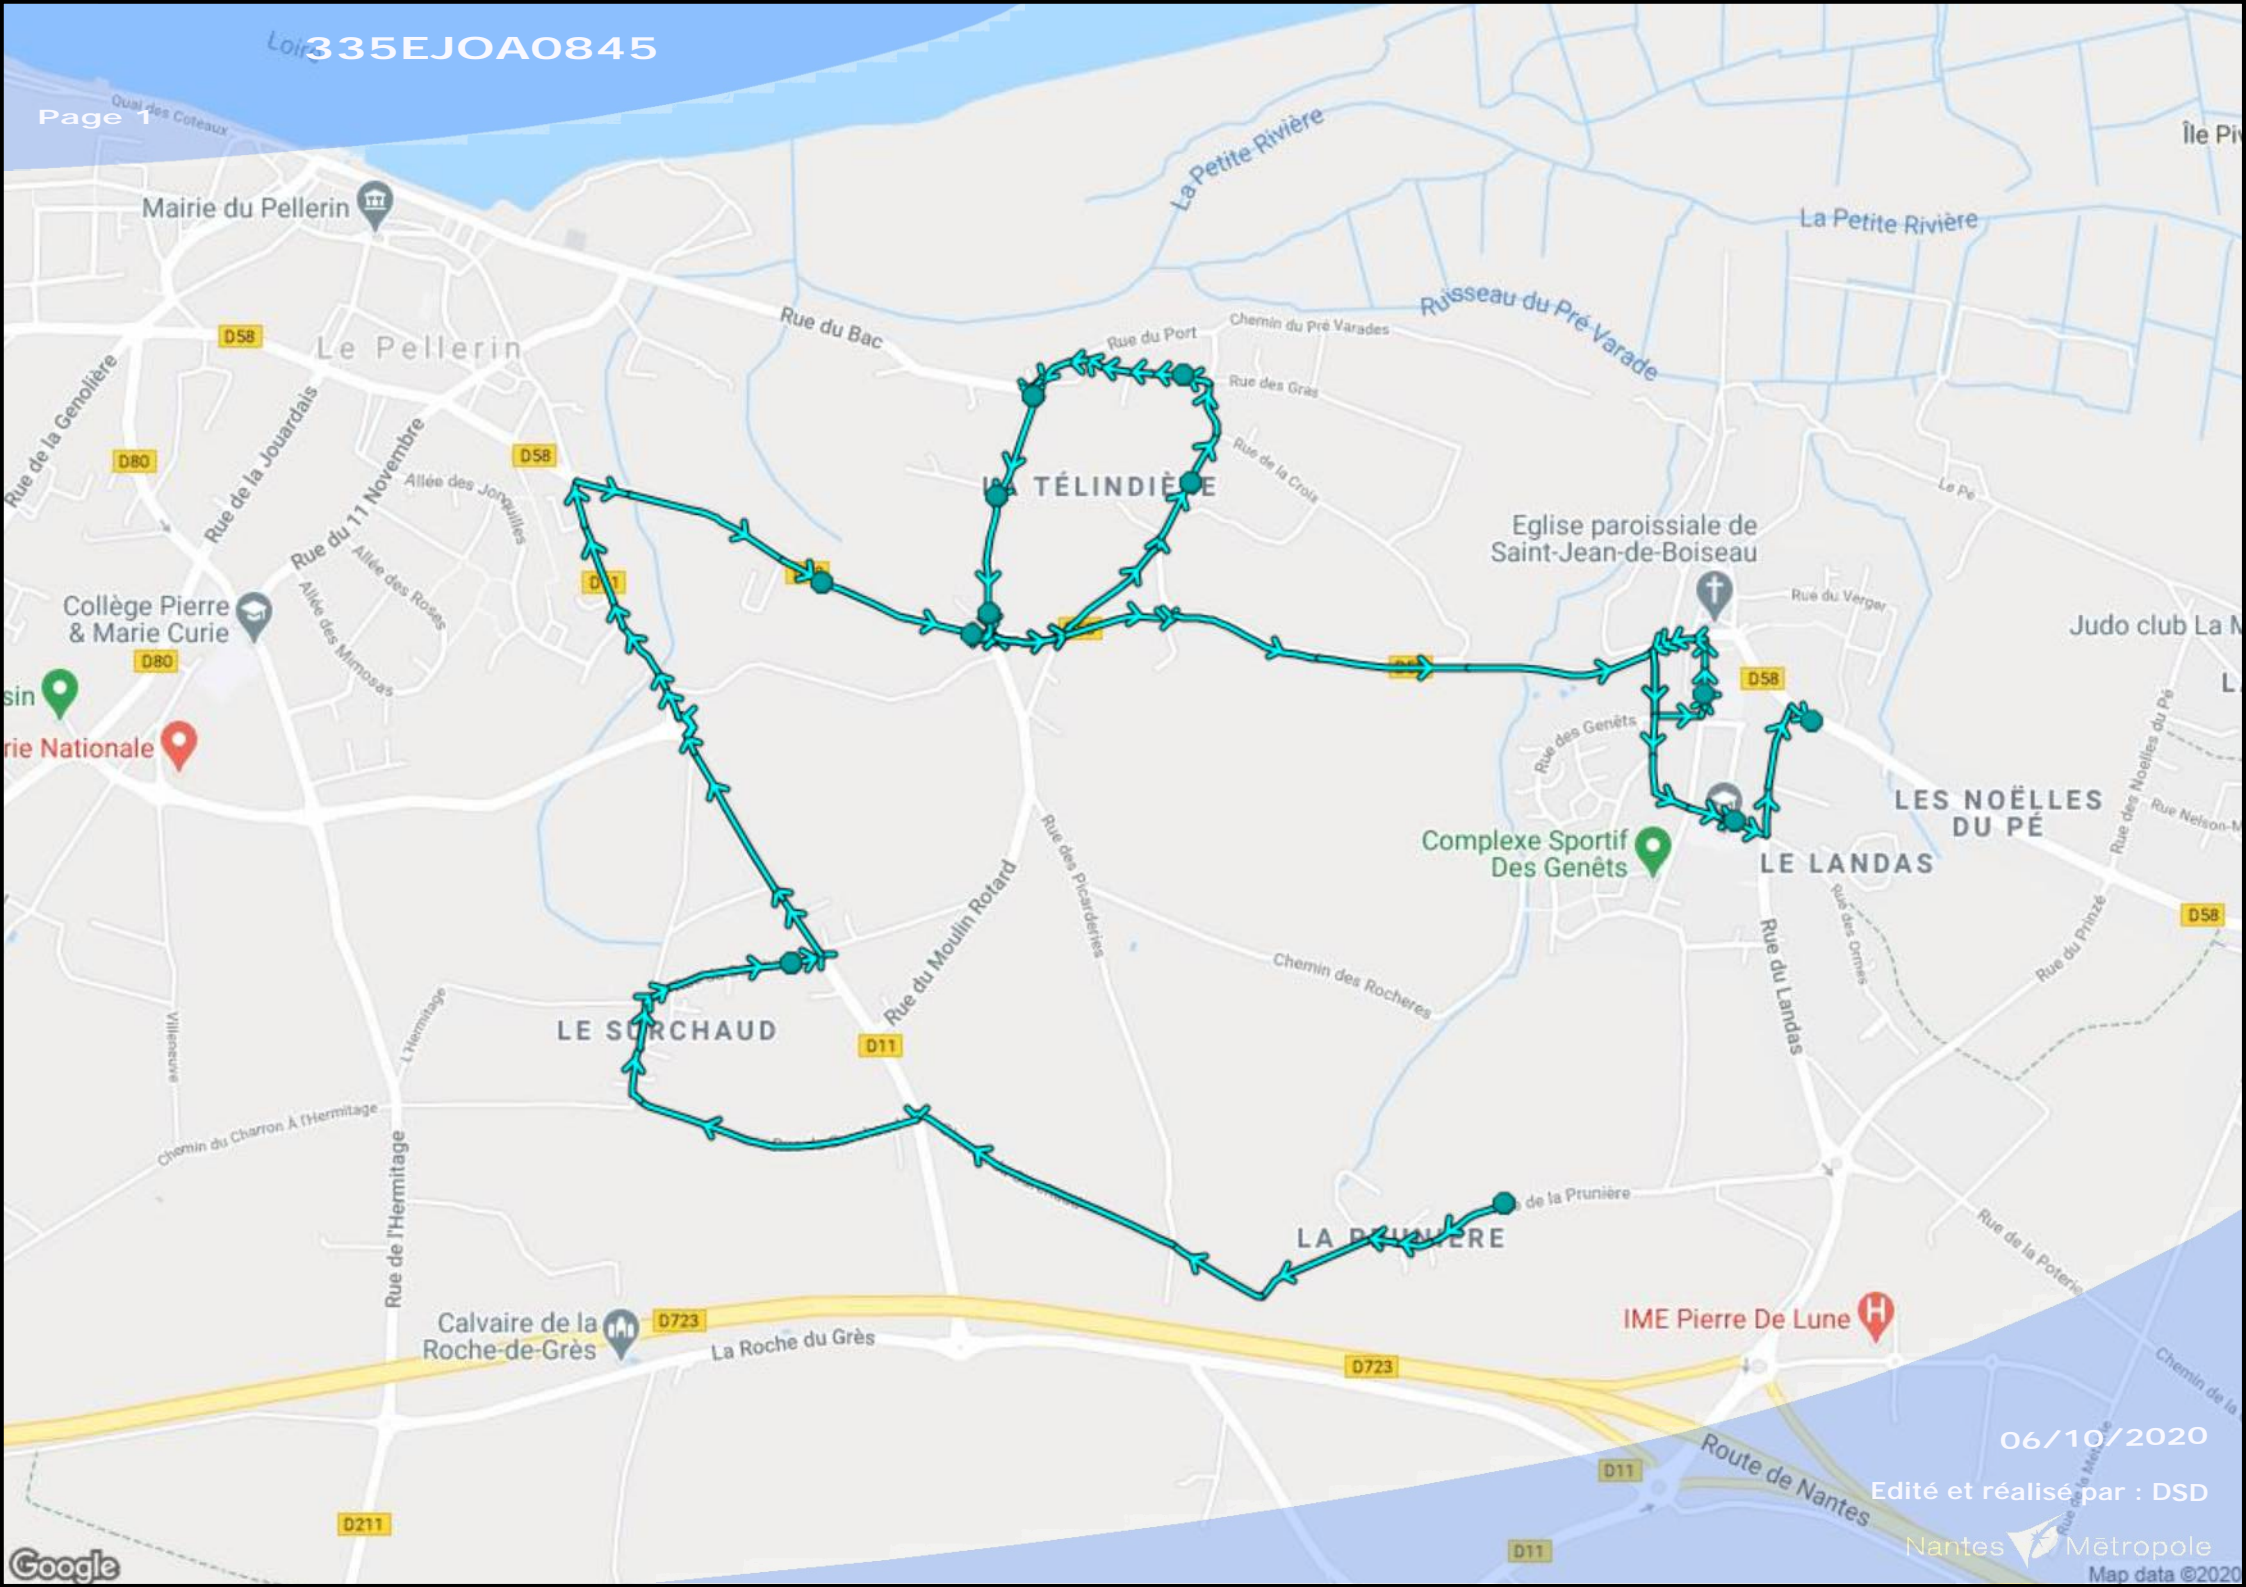

# Fiche horaire de circuit

**Car n° 335 - Circuit : 335EJOA0845**

**Validité** : 26/08/2021 au 21/08/2022

**Sens** : Aller

**Niveau** : Primaire

**Circule** : Lundi, mardi, jeudi et vendredi

Nom de l'arrêt	Commune	Horaire
PRUNIERE	SAINT-JEAN-DE-BOISEAU	08:04
SURCHAUD	SAINT-JEAN-DE-BOISEAU	08:09
TERTRE	SAINT-JEAN-DE-BOISEAU	08:13
MOULIN ROTHARD	SAINT-JEAN-DE-BOISEAU	08:14
CHÂTEAU	SAINT-JEAN-DE-BOISEAU	08:16
ABBE GARNIER	SAINT-JEAN-DE-BOISEAU	08:17
ACACIAS	SAINT-JEAN-DE-BOISEAU	08:19
MOULIN HARDY	SAINT-JEAN-DE-BOISEAU	08:20
LOIRE	SAINT-JEAN-DE-BOISEAU	08:21
ETAB: EC ROBERT BADINTER	SAINT-JEAN-DE-BOISEAU	08:25
ETAB: EC EMILIENNE LEROUX	SAINT-JEAN-DE-BOISEAU	08:28
ETAB: EC SAINT MARC	SAINT-JEAN-DE-BOISEAU	08:30

Par précaution, les élèves doivent se présenter avant l'horaire de passage du véhicule. En cas de retard du car, un second véhicule effectuera généralement le circuit dans les 30 minutes qui suivent, afin de s'assurer qu'aucun enfant ne reste aux arrêts - La présentation d'un titre de transport valide est obligatoire pour pouvoir accéder au véhicule.

LE SURCHAUD

LA PRUNIÈRE

Calvaire de la Roche-de-Grès

IME Pierre De Lune

06/10/2020

Edité et réalisé par : DSD

Nantes Métropole

Map data ©2020

# Fiche horaire de circuit

Car n° 335 - Circuit : 335EJOR1630

**Validité** : 26/08/2021 au 21/08/2022

**Sens** : Retour

**Niveau** : Primaire

**Circule** : Lundi, mardi, jeudi et vendredi

Nom de l'arrêt	Commune	Horaire
ETAB: EC ROBERT BADINTER	SAINT-JEAN-DE-BOISEAU	16:30
ETAB: EC EMILIEENNE LEROUX	SAINT-JEAN-DE-BOISEAU	16:35
ETAB: EC SAINT MARC	SAINT-JEAN-DE-BOISEAU	16:37
PRUNIERE	SAINT-JEAN-DE-BOISEAU	16:41
SURCHAUD	SAINT-JEAN-DE-BOISEAU	16:46
TERTRE	SAINT-JEAN-DE-BOISEAU	16:50
MOULIN ROTHARD	SAINT-JEAN-DE-BOISEAU	16:51
CHÂTEAU	SAINT-JEAN-DE-BOISEAU	16:53
ABBE GARNIER	SAINT-JEAN-DE-BOISEAU	16:54
ACACIAS	SAINT-JEAN-DE-BOISEAU	16:56
MOULIN HARDY	SAINT-JEAN-DE-BOISEAU	16:57
LOIRE	SAINT-JEAN-DE-BOISEAU	16:58