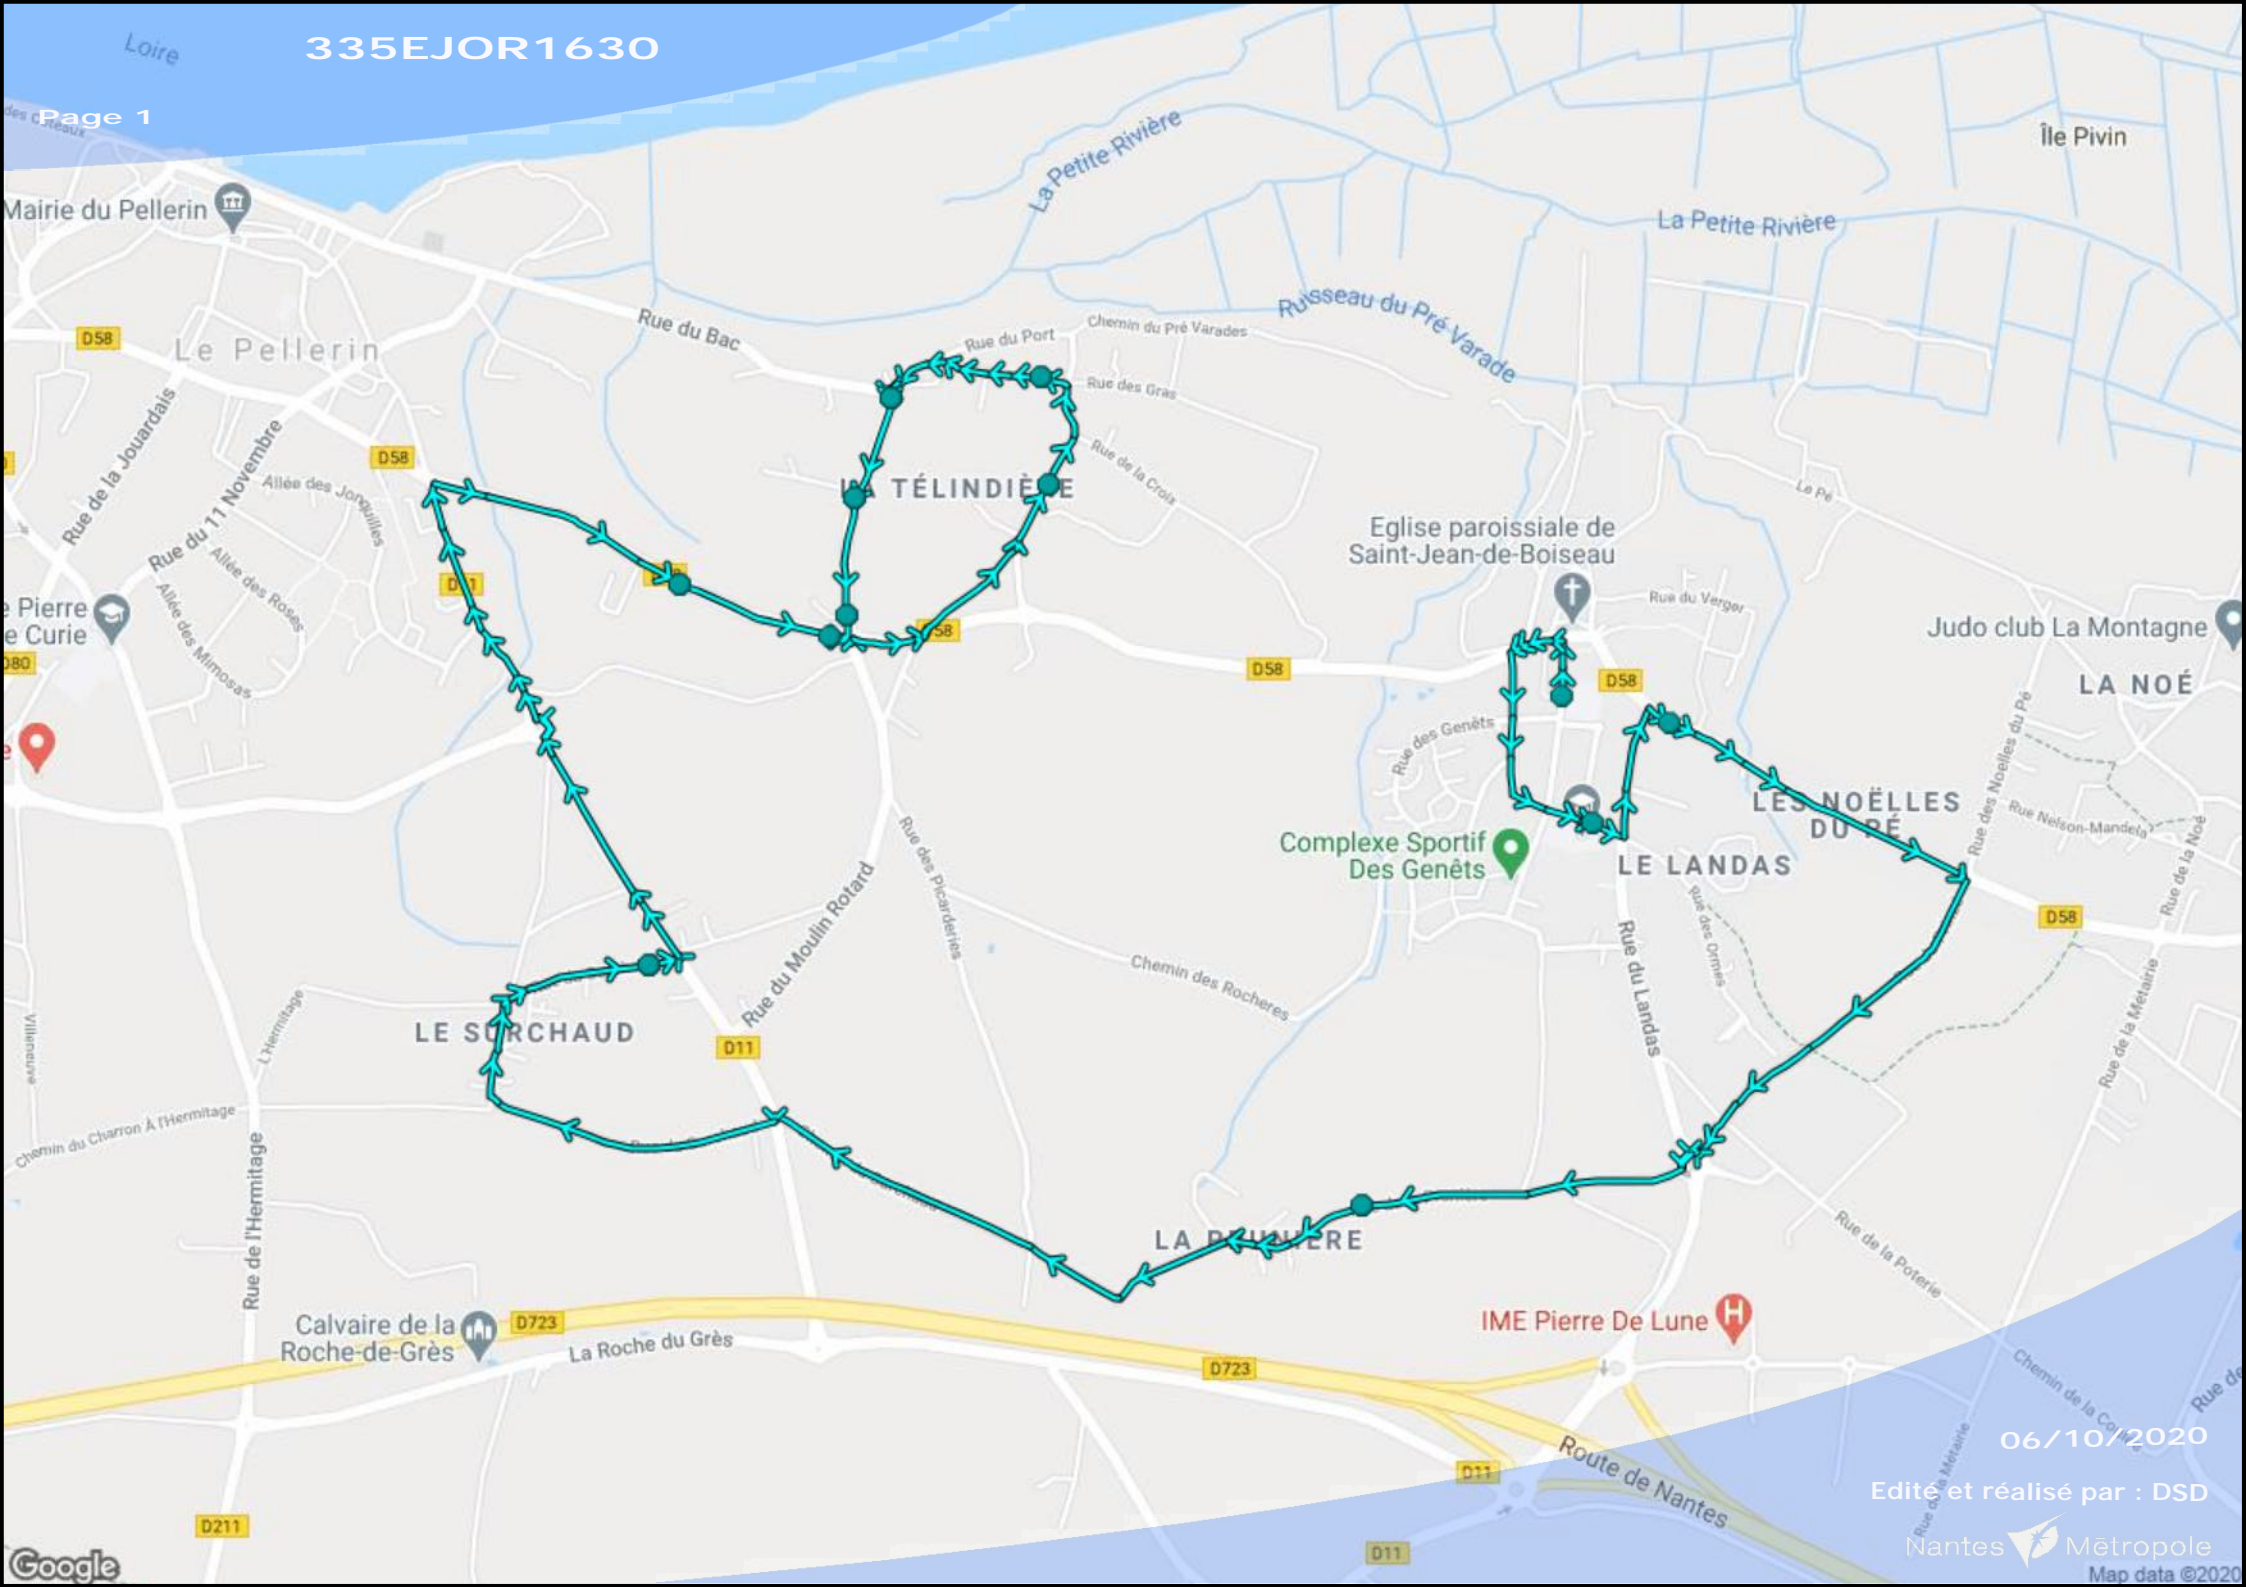

06/10/2020

Edité et réalisé par : DSD