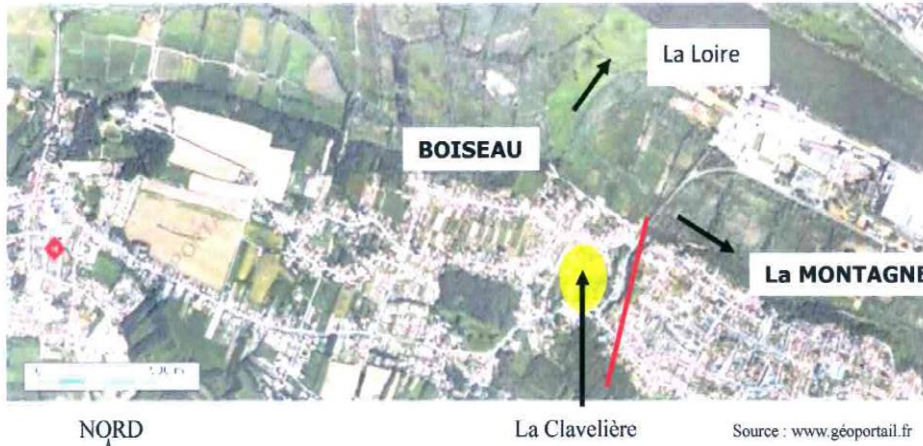

Parking et prairie de La Clavière – SAINT JEAN DE BOISEAU

Friche de La Clavière avec en arrière plan LA MONTAGNE - SAINT JEAN DE BOISEAU

Potager de Bottière-Chênaie

Parc Balzac - ANGERS

Potager de Bottière- Chênaie

Auteurs des photos : PALLUEL Yohan et LHERIAU Sylvain

Propositions de Pierre Yves DUSAUTOIS, Sylvain LHERIAU et Yohan PALLUEL

Localisation du site :

Photo aérienne de La Clavière :

Légende :

- | | | | | | |
|--|----------|--|-------------------------|--|--------|
| | Prairie | | Parking | | Friche |
| | Potagers | | Terrain maison ouvrière | | |

0 10 m

2.3. Le plan général d'aménagement

Proposition d'aménagement de la zone de La Clavière